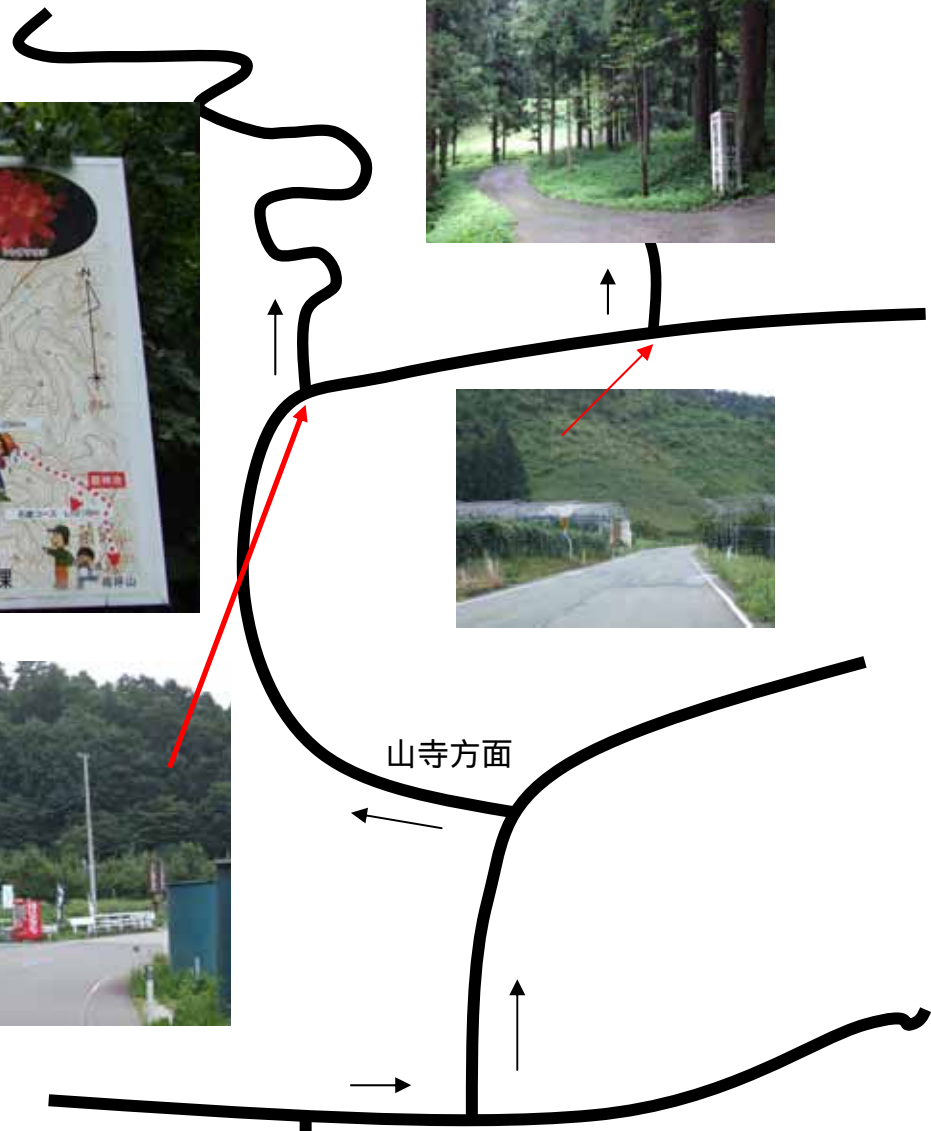

頂上まで2時間30分コース  
駐車スペース5~7台

雨呼山

1時間コース  
駐車スペース10台

山寺方面

天童津山  
小学校

R13

ニッサン

東根

天童温泉

天童ワクワク  
ランド

山形